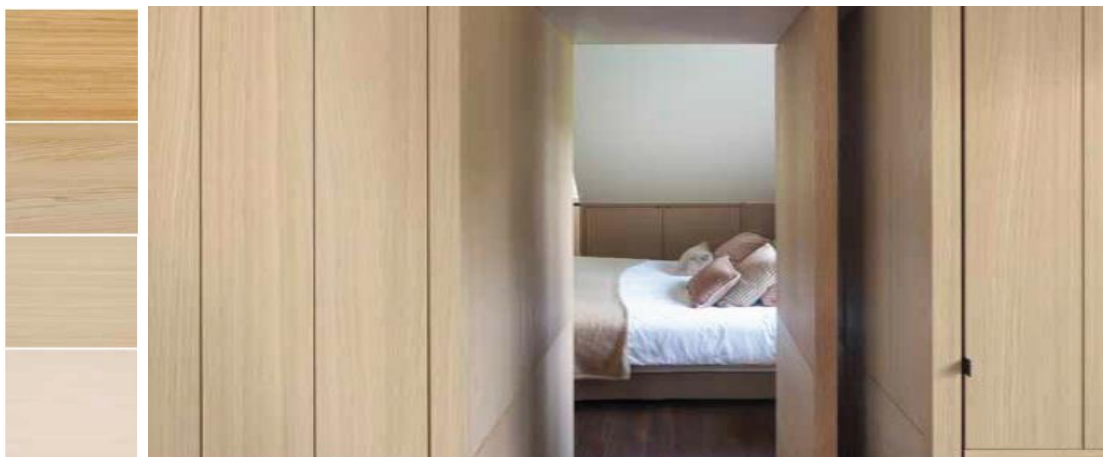

Shinnoki

Shinnoki viimistletud spoonplaadid on valmistatud selleks, et luua ja kujundada stiilne ja eristuv interjäär. Säilitades oma ainulaadse välimuse, mis saavutatakse *mixmatch* spoonimise tehnikat kasutades. Paneelid on ühtlase värvi ja mustriaga, tagades nii ilusaima väljanägemise. Vaieldamatu lemmik nii arhitektide kui ka mööblitootjate seas.

Shinnoki on valmistoodete, seega hoiab see kokku nii aega kui kulusid.

Shinnoki viimistletud valmisplaate on võimalik saada 16 erinevas toonis, millest 7 on Euroopa tamme spooniga. Plaatide on võimalik saada standard mõõduga 2790x1240x19mm. Lisaks on võimalik tellida ka kõrgsurvelaminaadi peale pressitud naturaalselt spooni (filma sisuplaadita). Standardmõõtudega 2150x1000x1mm ja 3050x1220x1mm.

- FSC® sertifitseeritud
- nii ühepoolse kui ka kahepoolse spoonkattega
- sisuplaad: 18 mm MDF
- eelnevalt viimistletud lakiga, seega enam õlitama või lakkima ei pea.
- plaadil on peal eriline kaitsekile lakikihi kaitseks, mille saab ära tõmmata, kui kõik on paigaldatud ja valmis.
- perfektse tulemuse tagab sama sarja kant.

Shinnoki kollektsioon koosneb 4 sarjast: Sandy Beaches, Mountain Walk, Autumn Forest, Nightfall

Sandy beaches sarja iseloomustavad naturaalsed toonid heleda varjundiga, kus rõhutatakse puidu enda tooni. Puhas puidu ilu ja soojus! Sarjas on 4 artiklit Milk Oak, Natural Oak, Ivory Oak, Chalk Ash.