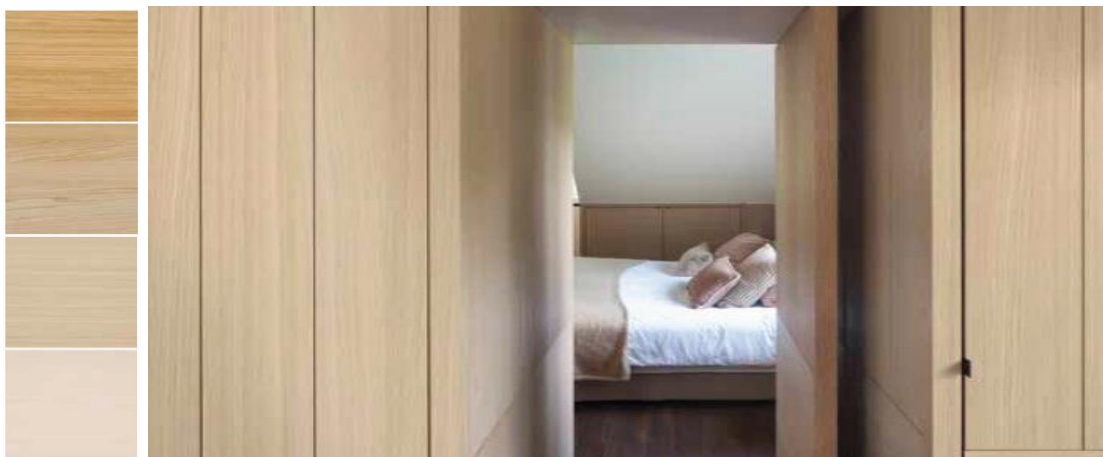

Shinnoki

Shinnoki viimistletud spoonplaadid on valmistatud selleks, et luua ja kujundada stiilne ja eristuv interjäär. Säilitades oma ainulaadse välimuse, mis saavutatakse *mixmatch* spoonimise tehnikat kasutades. Paneelid on ühtlase värvi ja mustriga, tagades nii ilusaima väljanägemise. Vaieldamatu lemmik nii arhitektide kui ka mööblitootjate seas.

Shinnoki on valmistoodet, seega hoiab see kokku nii aega kui kulusid.

Shinnoki viimistletud valmisplaate on võimalik saada 16 erinevas toonis, millest 7 on Euroopa tamme spooniga.

Plaate on võimalik saada:

- FSC® sertifitseeritud
- nii ühepoolse kui ka kahepoolse spoonkattega
- sisuplaat: 11-16mm MDF
- eelnevalt viimistletud lakiga, seega enam õlitama või lakkima ei pea.
- plaadil on peal eriline kaitsekile lakikihi kaitseks, mille saab ära tõmmata, kui kõik on paigaldatud ja valmis.
- perfektse tulemuse tagab sama sarja kant.

Shinnoki kollektsioon koosneb 4 sarjast: Sandy Beaches, Mountain Walk, Autumn Forest, Nightfall

Sandy beaches sarja iseloomustavad naturaalsed toonid heleda varjundiga, kus rõhutatakse puidu enda tooni. Puhas puidu ilu ja soojus! Sarjas on 4 artiklit Milk oak, Natural oak, Ivory oak, Chalk ash.